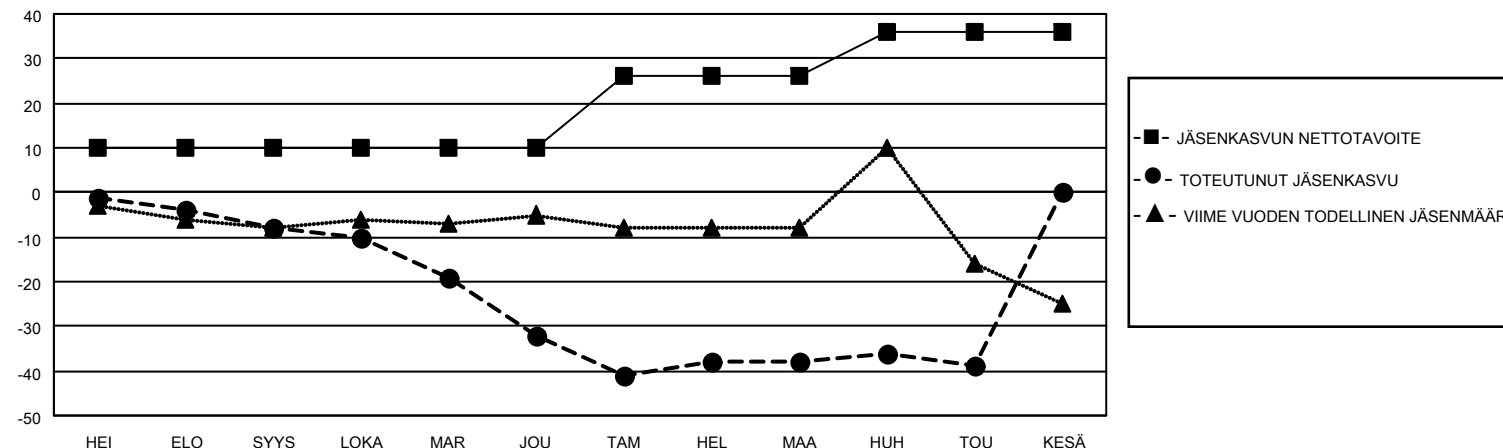

MONTHLY MEMBERSHIP PROGRESS REPORT

District 107 L

Results as of: 5/31/2026

GMT:

SIJAINTI FINLAND

GMT VAALIPIIRI

Klubit				jäsentä			
TULOKSET 2025-2026				TULOKSET 2025-2026			
NELJÄNNES	UUDEN KLUBIN TAVOITE	UUDET KLUBIT	LOPETETUT KLUBIT	NELJÄNNES	JÄSENKASVUN NETTOTAVOITE	TOTEUTUNUT JÄSENKASVU	POISTETUT JÄSENET (mukaan lukien siirrot)
HEI/ELO/SYYS	0	0	0	HEI/ELO/SYYS	10	8	15
LOKA/MAR/JOU	0	0	1	LOKA/MAR/JOU	0	16	39
TAM/HEL/MAA	0	0	1	TAM/HEL/MAA	16	13	16
HUH/TOU/KESÄ	1	0	0	HUH/TOU/KESÄ	10	10	10

TAVOITTEET JA UUDET KLUBIT, KUMULATIIVINEN

TAVOITTEET JA JÄSENET, KUMULATIIVINEN

LAKKAUTETUT KLUBIT: 2

17 CLUBS OF 34 LISÄNNY YHDEN TAI USEAMMAN UUTTA JÄSENTÄ

SUKUPUOLIJAKAUMA

MIES 448 (59.97%)
NAINEN 299 (40.03%)