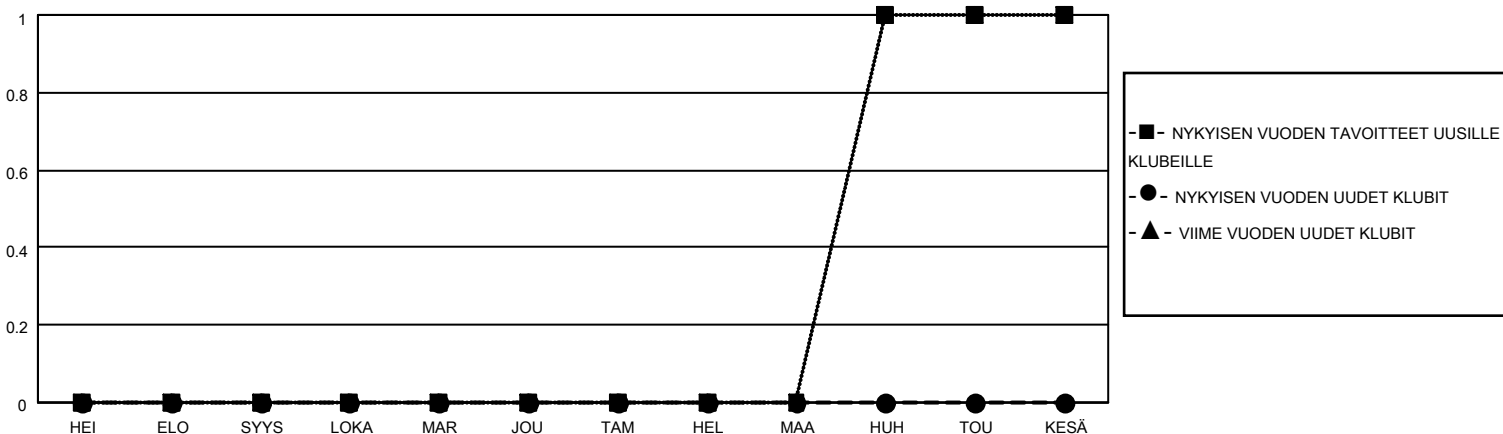

MONTHLY MEMBERSHIP PROGRESS REPORT

District 107 L

Results as of: 5/31/2026

GMT:

SIJAINTI FINLAND

GMT VAALIPIIRI

Klubit				jäsentä			
TULOKSET 2025-2026				TULOKSET 2025-2026			
NELJÄNNES	UUDEN KLUBIN TAVOITE	UUDET KLUBIT	LOPETETUT KLUBIT	NELJÄNNES	JÄSENKASVUN NETTOTAVOITE	TOTEUTUNUT JÄSENKASVU	POISTETUT JÄSENET (mukaan lukien siirrot)
HEI/ELO/SYYS	0	0	0	HEI/ELO/SYYS	10	8	15
LOKA/MAR/JOU	0	0	1	LOKA/MAR/JOU	0	16	39
TAM/HEL/MAA	0	0	1	TAM/HEL/MAA	16	13	16
HUH/TOU/KESÄ	1	0	0	HUH/TOU/KESÄ	10	10	10

TAVOITTEET JA UUDET KLUBIT, KUMULATIIVINEN

TAVOITTEET JA JÄSENET, KUMULATIIVINEN

LAKKAUTETUT KLUBIT: 2

17 CLUBS OF 34 LISÄNNY YHDEN TAI USEAMMAN UUTTA JÄSENTÄ

SUKUPUOLIJAKAUMA

MIES 448 (59.97%)
NAINEN 299 (40.03%)